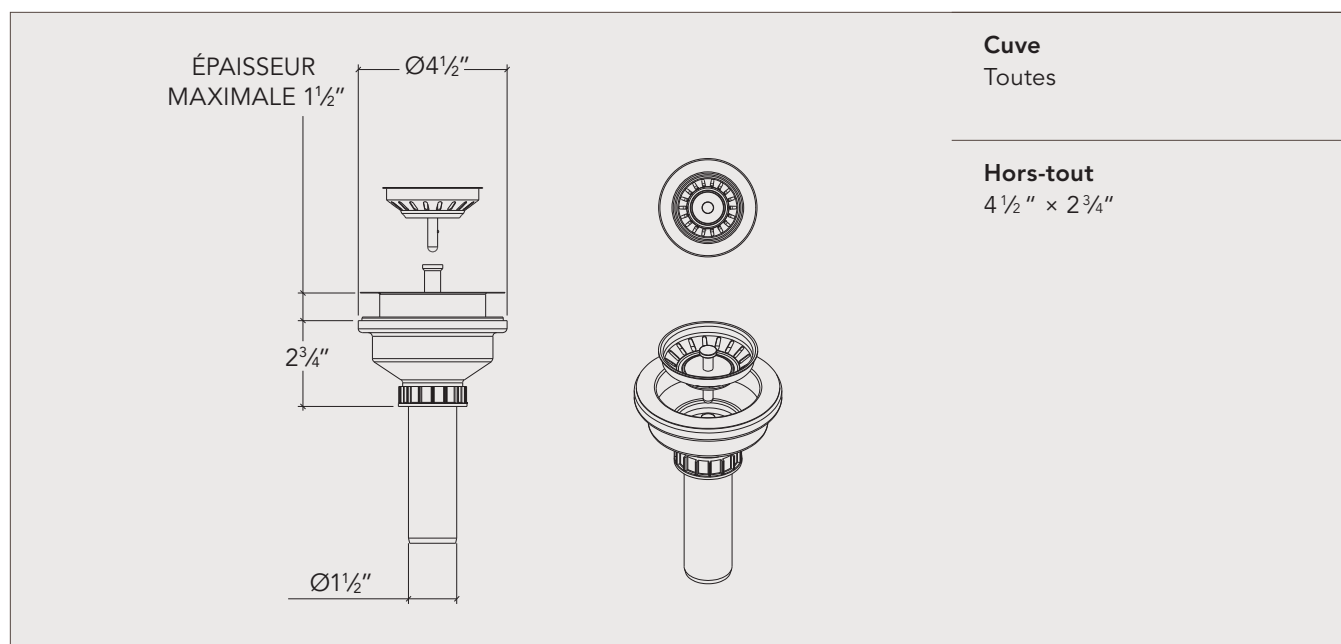

TM-SA-3.5-SA

Pro Terra M125

Crépine

Pour évier de cuisine en argile réfractaire

Caractéristiques et bénéfiques

- Crépine et panier en acier inoxydable
- Construction en polypropylène
- Raccord de 1 1/2" x 4" inclus
- Panier amovible
- S'agence aux éviers Prochef ayant jusqu'à 1 1/2" d'épaisseur