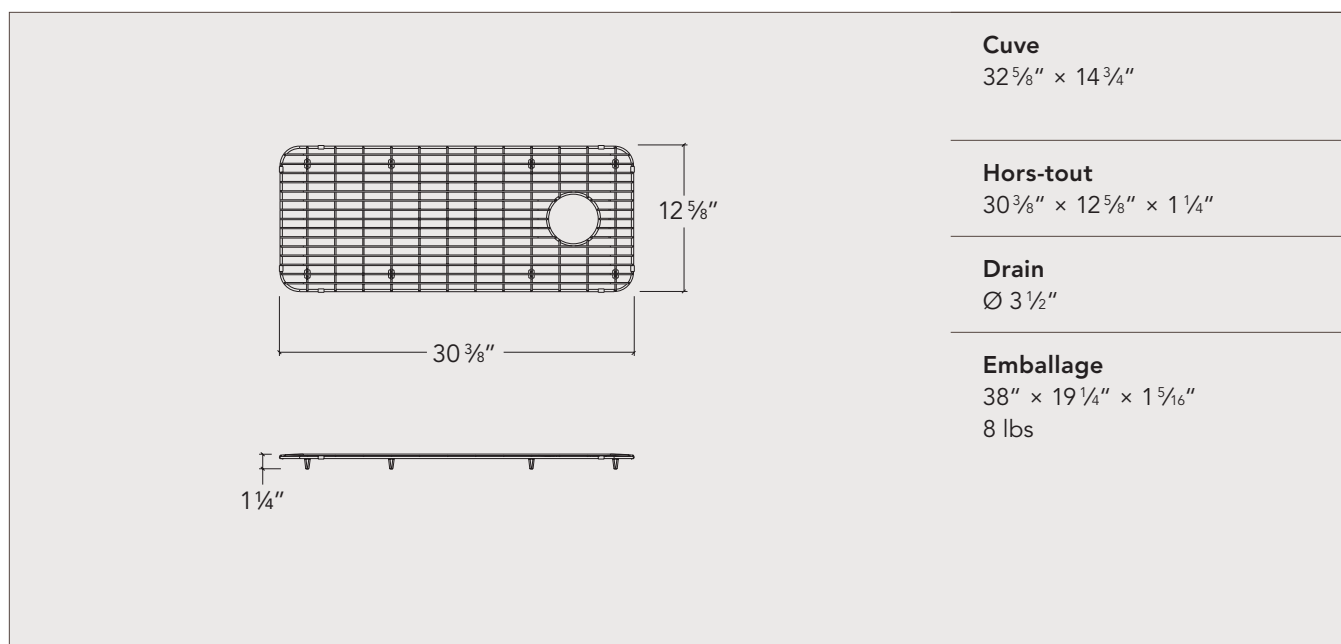

# TM-G-3214

Pro Terra M125

## Grille

Pour évier de cuisine en argile réfractaire

## Caractéristiques et bénéfices

- Inox 304 fini électro poli
- Pattes et embouts de protection en silicone empêchant la grille de bouger et d'égratigner l'évier
- Préviens contre les impacts de la vaisselle et des ustensiles
- Permet l'écoulement de l'eau lorsque des items sont déposés au fond de l'évier
- Permet une assise stable aux items déposés au fond de l'évier