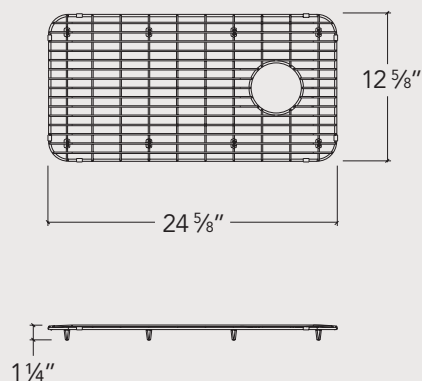

### Cuve

26 5/8" × 14 3/4"

### Hors-tout

24 5/8" × 12 5/8" × 1 1/4"

### Drain

Ø 3 1/2"