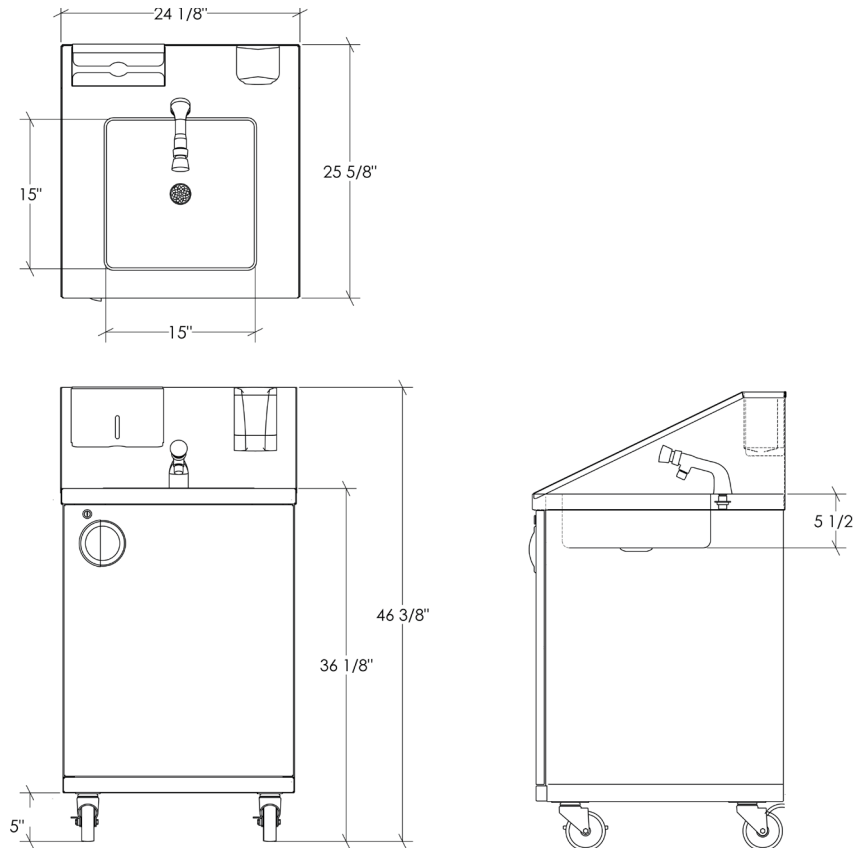

PC-HS24-C-HW-MET

Station d'évier portable

Connectée

Eau chaude

Robinet mesureur

Dimension hors-tout

24 1/8" x 25 5/8" x 46 3/8"

Dimension évier

15" x 15" x 5 1/2"

Matériel

Acier inoxydable, fini brossé, calibre 18 ga

Type de robinet

Monotrou, vanne de mesure

Activation du robinet

Bouton poussoir à arrêt automatique

Débit

Illimité

Alimentation électrique

120 V, 20 Amp, Fil électrique 10'

Caractéristiques

- L'ENSEMBLE COMPREND un distributeur à savon et un distributeur à serviettes en papier montés sur dossier
- ROBINET POUSSOIR À ARRÊT AUTOMATIQUE permettant d'économiser l'eau tout en assurant une hygiène accrue
- ALIMENTATION EN EAU CHAUDE chauffe-eau avec plage de température ajustable de 50° à 140°F (10° à 60°C)
- ÉVACUATION DES EAUX directement dans le système d'égout à l'aide d'un boyau flexible de 1 1/2"
- CAPACITÉ illimitée de lavages de mains
- CONSTRUCTION DURABLE en acier inoxydable, fini brossé, calibre 18
- PORTE avec poignée encastree et une serrure à clé pour un maximum de sécurité
- ROULETTES de 4" de diamètre pivotantes à verrouillage de sécurité à l'avant
- GARANTIE d'un (1) an sur les pièces et la main d'œuvre
- ASSEMBLAGE ET LIVRAISON Complètement assemblée, livrée sur palette
- CERTIFICATION cCSAus (à venir)
- FIÈREMENT FABRIQUÉ AU CANADA