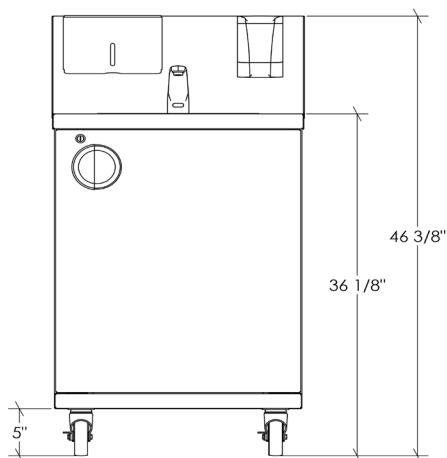

### Dimension hors-tout

24 1/8" x 25 5/8" x 46 3/8"

### Dimension évier

15" x 15" x 5 1/2"