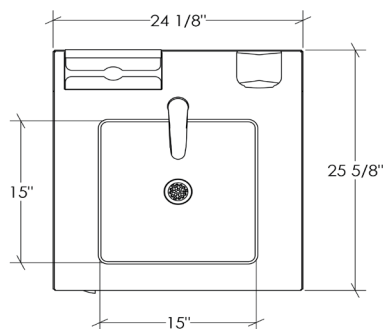

### Dimension hors-tout

24 1/8" x 25 5/8" x 46 3/8"

### Dimension évier

15" x 15" x 5 1/2"