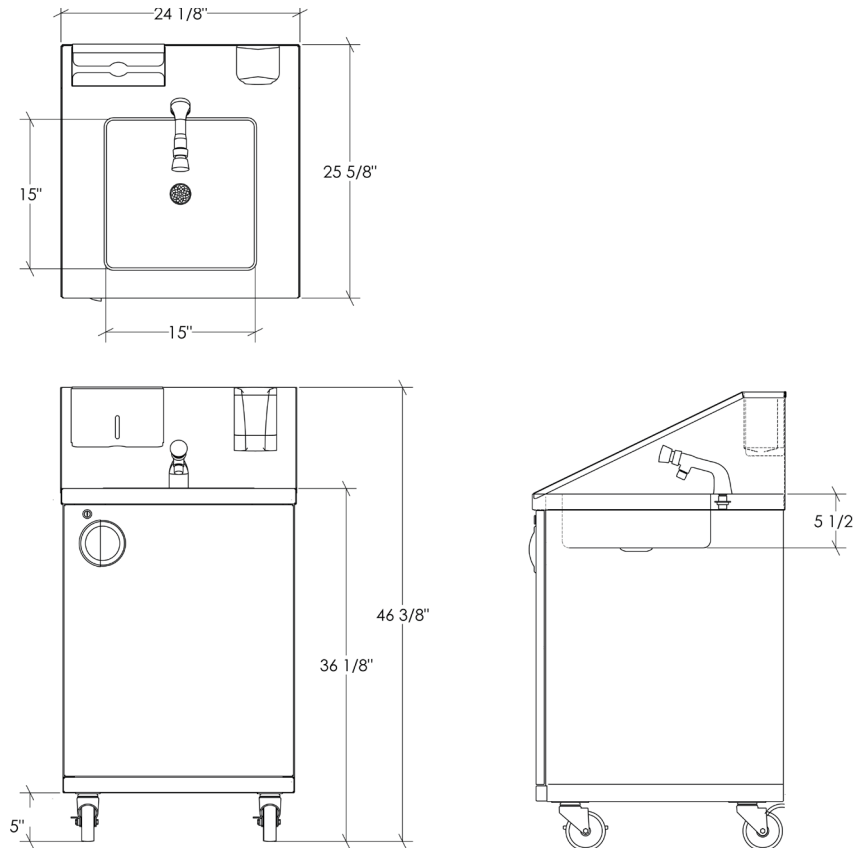

PC-HS24-C-CW-MET

Station d'évier portable

Connectée

Eau froide

Robinet mesureur

Dimension hors-tout

24 1/8" x 25 5/8" x 46 3/8"

Dimension évier

15" x 15" x 5 1/2"

Matériel

Acier inoxydable, fini brossé, calibre 18 ga

Type de robinet

Monotrou, vanne de mesure

Activation du robinet

Bouton poussoir à arrêt automatique

Débit