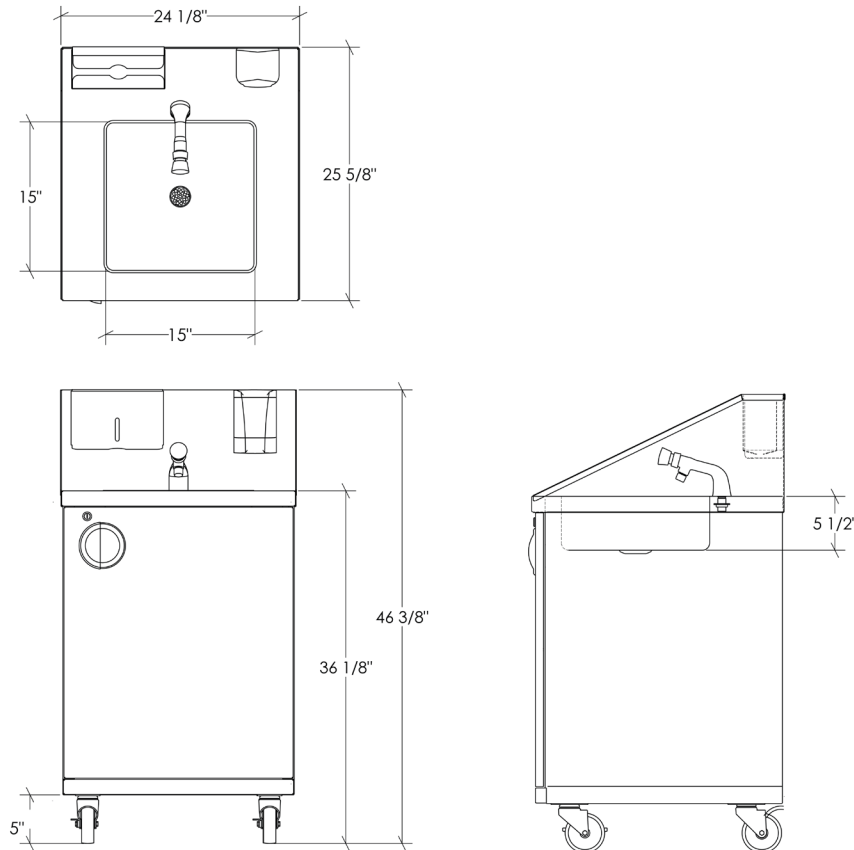

PC-HS24-A-CW-MET

Station d'évier portative

Autonome

Eau froide

Robinet mesureur

Dimension hors-tout

24 1/8" x 25 5/8" x 46 3/8"

Dimension évier

15" x 15" x 5 1/2"

Matériel

Acier inoxydable, fini brossé, calibre 18 ga

Type de robinet

Monotrou, vanne de mesure

Activation du robinet

Bouton poussoir à arrêt automatique

Débit

0.5 gpm

Température de l'eau

Froide

Alimentation en eau

Réservoir, 5 gallons (18 L)

Évacuation des eaux

Réservoir, 7 gallons (26 L)

Nombre de lavages de mains

75 (appro.)

Alimentation électrique

120 V, 20 Amp, Fil électrique 10'

Caractéristiques

- L'ENSEMBLE COMPREND: Un distributeur à savon et un distributeur à serviettes en papier montés sur dossier, un réservoir d'eau fraîche de 5 gallons (18 L), un réservoir d'eau grise de 7 gallons (26 L)
- ROBINET POUSSOIR À ARRÊT AUTOMATIQUE permettant d'économiser l'eau tout en assurant une hygiène accrue
- ALIMENTATION EN EAU FROIDE, à l'aide d'une pompe connectée au réservoir d'eau fraîche
- ÉVACUATION DES EAUX dans le réservoir d'eau grise
- CAPACITÉ de 5 gallons (18 L), procurant 75 lavages de mains (approximatif)
- CONSTRUCTION DURABLE en acier inoxydable, fini brossé, calibre 18
- PORTE avec poignée encastree et une serrure à clé pour un maximum de sécurité
- ROULETTES de 4" de diamètre pivotantes à verrouillage de sécurité à l'avant
- GARANTIE d'un (1) an sur les pièces et la main d'œuvre
- ASSEMBLAGE ET LIVRAISON Complètement assemblée, livrée sur palette
- CERTIFICATION cCSAus (à venir)
- FIÈREMENT FABRIQUÉ AU CANADA