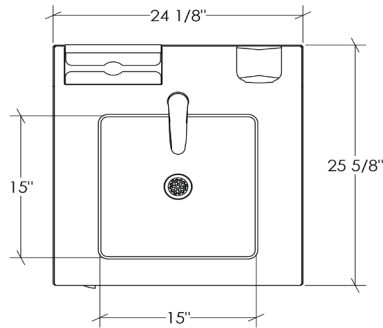

### Dimension hors-tout

24 1/8" x 25 5/8" x 46 3/8"

### Dimension évier

15" x 15" x 5 1/2"