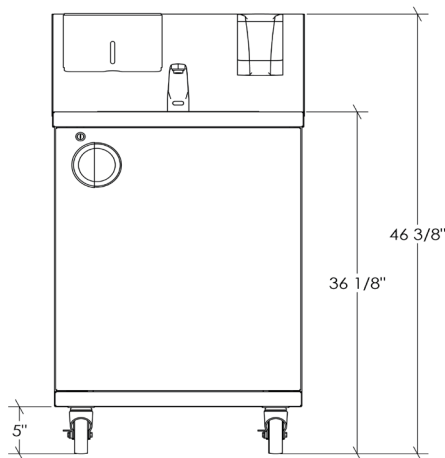

### Dimension hors-tout

24 1/8" x 25 5/8" x 46 3/8"

### Dimension évier

15" x 15" x 5 1/2"