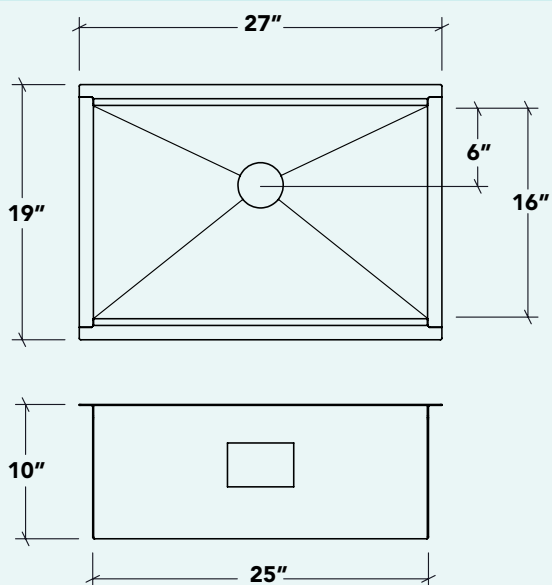

IHST-US-271910-G

ProStation

Évier de cuisine en acier inoxydable

Fabriqué à la main

Aux coins de style urbain [0°]

Installation

Sous comptoir
En retrait (avant-arrière)

Cuve

25" × 16" × 10"

Hors-tout

27" × 19" × 10"

Cabinet recommandé

30"

Drain

Ø 3 1/2"

Emballage de l'évier

32 1/8" × 17 3/8" × 23 1/4"

Caractéristiques

Station de travail permettant de faire glisser les accessoires l'un par-dessus l'autre sur deux niveaux. Elle facilite la préparation, le service et le nettoyage en optimisant l'espace de travail sur le comptoir de la cuisine.

- L'ENSEMBLE COMPREND : Évier station de travail en acier inoxydable, une planche à découper, une planche de support avec bol et passoire en acier inoxydable, une grille pour évier, une crépine en acier inoxydable (AA-SA-3.5-SA), pièces de fixation, gabarit de découpe et un essuie-tout réutilisable Prochef.
- INSTALLATION SOUS COMPTOIR : Les éviers sous plan s'installent habituellement sous un comptoir de pierre. Une telle installation permet d'essuyer facilement l'eau et les miettes sans qu'elles ne demeurent emprisonnées entre le rebord de l'évier et le comptoir.
- INSTALLATION EN RETRAIT : L'installation en retrait à l'avant et à l'arrière dégage l'espace de maintien nécessaire à l'utilisation de la planche à découper (référez-vous au guide d'installation et au gabarit de découpe).
- ACIER INOXYDABLE 304 fini brossé (18/10) – calibre 16
- SILENCIEUX : Coussinets d'insonorisation assurant l'absorption du son.
- COINS MODERNES À RAYON 0 : Maximisent l'espace de travail dans l'évier.
- ESPACE MAXIMISÉ : Position du drain à l'arrière pour plus d'espace de rangement dans le cabinet.
- GARANTIE À VIE LIMITÉE : Satisfaction garantie grâce à un service à la clientèle attentionné.
- Produit certifié ASME A112.19.3, CSA B45.0 et CSA B45.4
- FIÈREMENT CONÇU AU QUÉBEC

Accessoires inclus