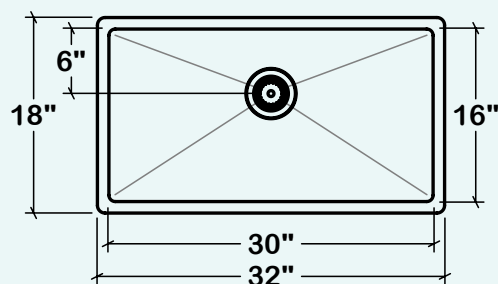

IH75-US-321810-BLK-G

ProInox H75

Évier de cuisine en acier inoxydable

Fabriqué à la main

Aux coins de style contemporain [0,75"]

Installation

Sous comptoir

Cuves

30" x 16" x 10"

Hors-tout

32" x 18" x 10"

Cabinet recommandé

36"

Drain

Ø 1/2"

Emballage

37 1/8" x 23 1/4" x 14 3/8"

43 lbs

Caractéristiques

- L'ENSEMBLE COMPREND : Évier, grille, crépine en acier inoxydable noir métallisé (AA-SA-3.5-BLK) et pièces de fixation incluses, gabarit de découpe pour une installation en surplomb 1/8".
- INSTALLATION SOUS COMPTOIR: Les éviers sous plan s'installent habituellement sous un comptoir de pierre. Une telle installation permet d'essuyer facilement l'eau et les miettes sans qu'elles ne demeurent emprisonnées entre le rebord de l'évier et le comptoir.
- ACIER INOXYDABLE T304 : Qualité supérieure.
- TECHNOLOGIE NANO : Anti-égratignure pour une utilisation à long terme et très facile d'entretien
- TECHNOLOGIE PVD COULEUR : Utilisé dans les domaines aérospatial et biomédical, le PVD est le revêtement le plus résistant à la corrosion pour renforcer et protéger votre évier à vie.
- SILENCIEUX : Des tampons insonorisants réduisent le bruit au maximum.
- COINS À RAYON LÉGÈREMENT ARRONDI : Procurent un aspect contemporain facile à nettoyer.
- RAINURES CROISÉES : Rainures fonctionnelles et stylisées au fond de la cuve qui facilitent l'écoulement de l'eau.
- CERTIFICATIONS: ASME A112.19.3, CSA B45.0, et CSA B45.4, APPROUVÉ FDA
- GARANTIE À VIE LIMITÉE : Satisfaction garantie grâce à un service à la clientèle attentionné.
- ACCESSOIRES INCONTOURNABLES: Grilles pour évier, Bac (IH-BI-16), Passoire (IH-CA-16), Planche en bois (IH-BA-16-MA), Planche plastique (IH-BB-16-WH)
- Malgré la résistance du revêtement PVD, la couleur de l'évier peut quand même être égratigné. Des précautions doivent être prises avec les objets pointus car ils peuvent abîmer la couleur de la surface en laissant des marques permanentes.