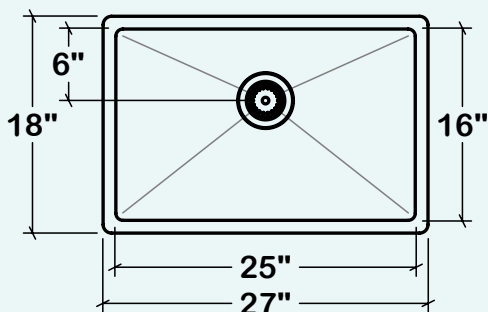

IH75-US-271810-BLK-G

ProInox H75

Évier de cuisine en acier inoxydable

Fabriqué à la main

Aux coins de style contemporain [0,75"]

Installation

Sous comptoir

Cuve

25" x 16" x 10"

Hors-tout

27" x 18" x 10"

Cabinet recommandé

30"

Drain

Ø 3 1/2"

Emballage

32 1/8" x 23 1/4" x 14 3/8"

31 lbs

Caractéristiques

- L'ENSEMBLE COMPREND : Évier, grille, crépine en acier inoxydable noir métallisé (AA-SA-3.5-BLK) et pièces de fixation incluses, gabarit de découpe pour une installation en surplomb 1/8".
- INSTALLATION SOUS COMPTOIR: Les éviers sous plan s'installent habituellement sous un comptoir de pierre. Une telle installation permet d'essuyer facilement l'eau et les miettes sans qu'elles ne demeurent emprisonnées entre le rebord de l'évier et le comptoir.
- ACIER INOXYDABLE T304 : Qualité supérieure.
- TECHNOLOGIE NANO : Anti-égratignure pour une utilisation à long terme et très facile d'entretien
- TECHNOLOGIE PVD COULEUR : Utilisé dans les domaines aérospatial et biomédical, le PVD est le revêtement le plus résistant à la corrosion pour renforcer et protéger votre évier à vie.
- SILENCIEUX : Des tampons insonorisants réduisent le bruit au maximum.
- COINS À RAYON LÉGÈREMENT ARRONDI : Procurent un aspect contemporain facile à nettoyer.
- RAINURES CROISÉES : Rainures fonctionnelles et stylisées au fond de la cuve qui facilitent l'écoulement de l'eau.
- CERTIFICATIONS: ASME A112.19.3, CSA B45.0, et CSA B45.4, APPROUVÉ FDA
- GARANTIE À VIE LIMITÉE : Satisfaction garantie grâce à un service à la clientèle attentionné.
- ACCESSOIRES INCONTOURNABLES: Grilles pour évier, Bac (IH-BI-16), Passoire (IH-CA-16), Planche en bois (IH-BA-16-MA), Planche plastique (IH-BB-16-WH)
- Malgré la résistance du revêtement PVD, la couleur de l'évier peut quand même être égratigné. Des précautions doivent être prises avec les objets pointus car ils peuvent abimer la couleur de la surface en laissant des marques permanentes.