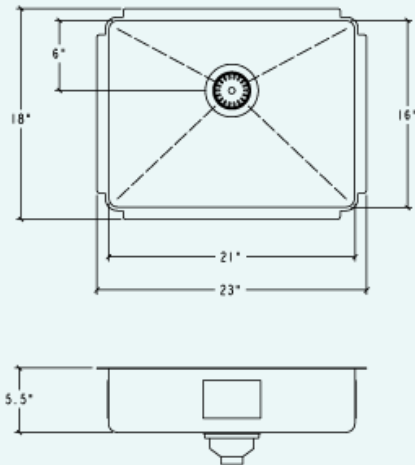

IH75-US-23186

Prolinox H75

Évier de cuisine en acier inoxydable

Fabriqué à la main

Aux coins de style contemporain [0,75"]

Installation

Sous comptoir

Cuve

21" × 16" × 5.5"

Hors-tout

23" × 18" × 5.5"

Cabinet recommandé

27"

Drain

Ø 3 1/2"

Emballage

24" × 21 1/2" × 13"

23 lbs

Caractéristiques

- Inox 304 fini brossé (18/10) – calibre 18
- Coussinets d'insonorisation assurant l'absorption du son
- Position du drain à l'arrière pour plus d'espace de rangement dans le cabinet
- Crépine en acier inoxydable (AA-SA-3.5-SA) et pièces de fixation incluses
- Produit certifié ASME A112.19.3, CSA B45.0 et CSA B45.4
- Conforme à la norme ADA (Americans with Disabilities Act): Accessible et ergonomique.