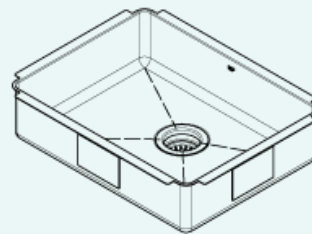

IH75-US-23186

Prolinox H75

Évier de cuisine en acier inoxydable

Fabriqué à la main

Aux coins de style contemporain [0,75"]

Installation

Sous comptoir

Cuve

21" × 16" × 5.5"

Hors-tout

23" × 18" × 5.5"

Cabinet recommandé

27"

Drain

Ø 3 1/2"

Emballage

24" × 21 1/2" × 13"

23 lbs

Caractéristiques

- Inox 304 fini brossé (18/10) – calibre 18
- Coussinets d'insonorisation assurant l'absorption du son
- Position du drain à l'arrière pour plus d'espace de rangement dans le cabinet
- Crépine en acier inoxydable (AA-SA-3.5-SA) et pièces de fixation incluses
- Produit certifié ASME A112.19.3, CSA B45.0 et CSA B45.4
- Conforme à la norme ADA (Americans with Disabilities Act): Accessible et ergonomique.