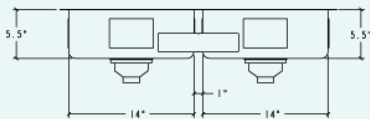

IH75-UE-31186

ProInox H75

Évier de cuisine en acier inoxydable

Fabriqué à la main

Aux coins de style contemporain [0,75"]

Installation

Sous comptoir

Cuve

L 14" × 16" × 5.5"

R 14" × 16" × 5.5"

Hors-tout

31" × 18" × 5.5"

Cabinet recommandé

33"

Drain

Ø 3 1/2"

Emballage

34" × 21 1/2" × 13"

36 lbs

Caractéristiques

- Inox 304 fini brossé (18/10) – calibre 18
- Coussinets d'insonorisation assurant l'absorption du son
- Position du drain à l'arrière pour plus d'espace de rangement dans le cabinet
- Crépine en acier inoxydable (AA-SA-3.5-SA) et pièces de fixation incluses
- Produit certifié ASME A112.19.3, CSA B45.0 et CSA B45.4
- Conforme à la norme ADA (Americans with Disabilities Act): Accessible et ergonomique.