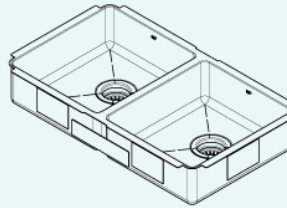

IH75-UE-31186

ProInox H75

Évier de cuisine en acier inoxydable

Fabriqué à la main

Aux coins de style contemporain [0,75"]

Installation

Sous comptoir

Cuve

L 14" × 16" × 5.5"

R 14" × 16" × 5.5"

Hors-tout

31" × 18" × 5.5"

Cabinet recommandé

33"

Drain

Ø 3 1/2"

Emballage

34" × 21 1/2" × 13"

36 lbs

Caractéristiques

- Inox 304 fini brossé (18/10) – calibre 18
- Coussinets d'insonorisation assurant l'absorption du son
- Position du drain à l'arrière pour plus d'espace de rangement dans le cabinet
- Crépine en acier inoxydable (AA-SA-3.5-SA) et pièces de fixation incluses
- Produit certifié ASME A112.19.3, CSA B45.0 et CSA B45.4
- Conforme à la norme ADA (Americans with Disabilities Act): Accessible et ergonomique.