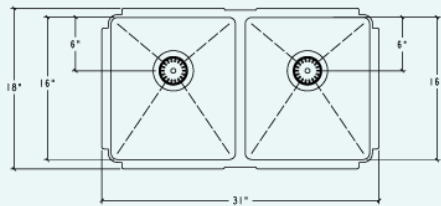

IH75-UE-31186

ProInox H75

Évier de cuisine en acier inoxydable

Fabriqué à la main

Aux coins de style contemporain [0,75"]

Installation

Sous comptoir

Cuve

L 14" × 16" × 5.5"

R 14" × 16" × 5.5"

Hors-tout

31" × 18" × 5.5"

Cabinet recommandé

33"

Drain

Ø 3 1/2"

Emballage

34" × 21 1/2" × 13"

36 lbs

Caractéristiques

- Inox 304 fini brossé (18/10) – calibre 18
- Coussinets d'insonorisation assurant l'absorption du son
- Position du drain à l'arrière pour plus d'espace de rangement dans le cabinet
- Crépine en acier inoxydable (AA-SA-3.5-SA) et pièces de fixation incluses
- Produit certifié ASME A112.19.3, CSA B45.0 et CSA B45.4
- Conforme à la norme ADA (Americans with Disabilities Act): Accessible et ergonomique.