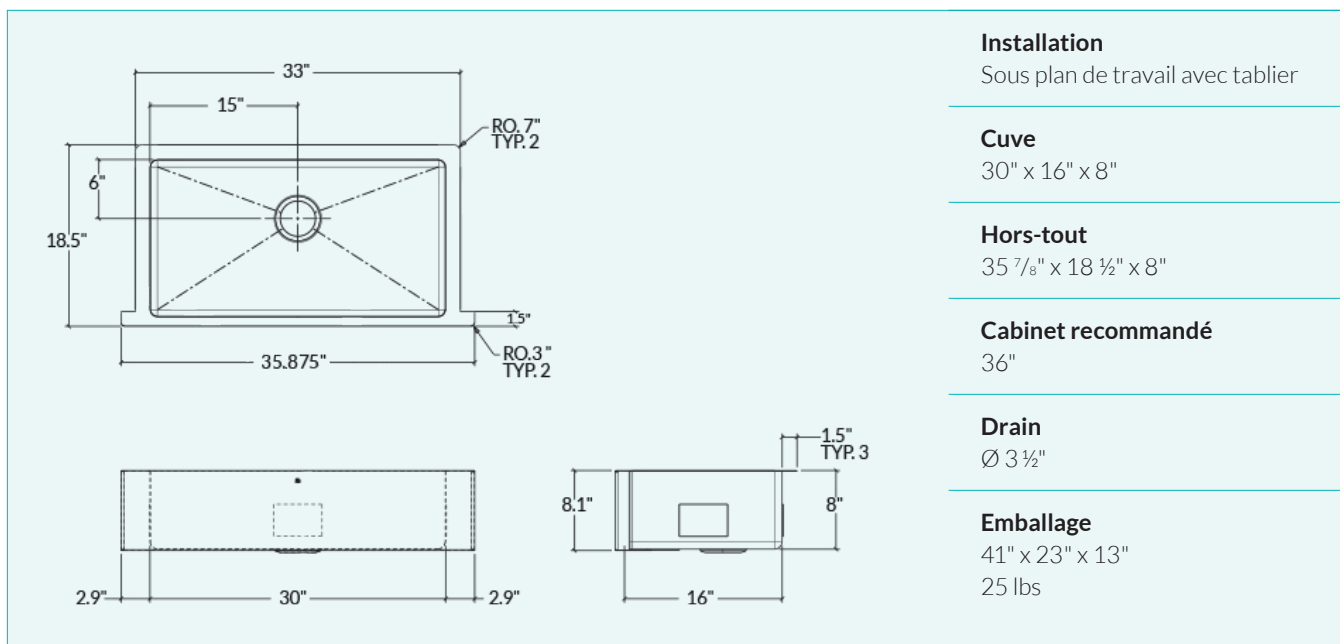

IH75-UAS-33188

ProInox H75

ProInox H75 acier inoxydable de calibre 18, 30" X 16" X 8"

Évier de cuisine avec tablier cuve simple

Fabriqué à la main

Aux coins de style contemporain [0,75"]

Caractéristiques

- Inox 304 fini brossé (18/10) – calibre 18
- Coussinets d'insonorisation assurant l'absorption du son
- Position du drain à l'arrière pour plus d'espace de rangement dans le cabinet
- Crépine en acier inoxydable (AA-SA-3.5-SA) et pièces de fixation incluses
- Produit certifié ASME A112.19.3, CSA B45.0 et CSA B45.4
- Possibilité d'une installation de style campagnard sous comptoir en surplomb 1/8" ou en retrait 1/2"