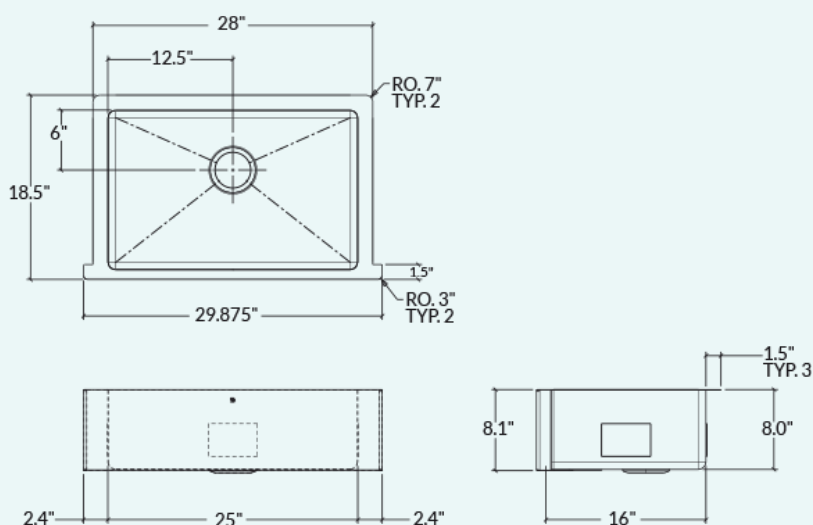

# IH75-UAS-28188

ProInox H75

ProInox H75 acier inoxydable de calibre 18, 25" X 16" X 8"

Évier de cuisine avec tablier cuve simple

Fabriqu      la main

Aux coins de style contemporain [0,75"]

## Cuve

25" x 16" x 8"

## Hors-tout

29 7/8" x 18 1/2" x 8"

## Drain

   3 1/2"