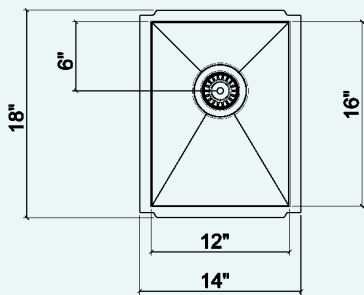

IH0-US-14188

Évier de cuisine en acier inoxydable
Fabriqué à la main

Aux coins de style urbain [0"]

ProInox H0

Installation

Sous comptoir

Cuve

12" × 16" × 8"

Hors-tout

14" × 18" × 8"

Cabinet recommandé

18"

Drain

Ø 3 1/2"

Emballage

23" × 14 3/8" × 17 1/2"

15 lbs

Caractéristiques

- Inox 304 fini brossé (18/10) – calibre 18
- Coussinets d'insonorisation assurant l'absorption du son
- Position du drain à l'arrière pour plus d'espace de rangement dans le cabinet
- Crépine en acier inoxydable (AA-SA-3.5-SA) et pièces de fixation incluses
- Produit certifié ASME A112.19.3, CSA B45.0 et CSA B45.4