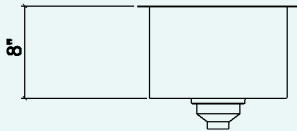

IH0-US-14188

Évier de cuisine en acier inoxydable
Fabriqué à la main

Aux coins de style urbain [0"]

ProInox H0

Installation

Sous comptoir

Cuve

12" × 16" × 8"

Hors-tout

14" × 18" × 8"

Cabinet recommandé

18"

Drain

Ø 3 1/2"

Emballage

23" × 14 3/8" × 17 1/2"

15 lbs

Caractéristiques

- Inox 304 fini brossé (18/10) – calibre 18
- Coussinets d'insonorisation assurant l'absorption du son
- Position du drain à l'arrière pour plus d'espace de rangement dans le cabinet
- Crépine en acier inoxydable (AA-SA-3.5-SA) et pièces de fixation incluses
- Produit certifié ASME A112.19.3, CSA B45.0 et CSA B45.4