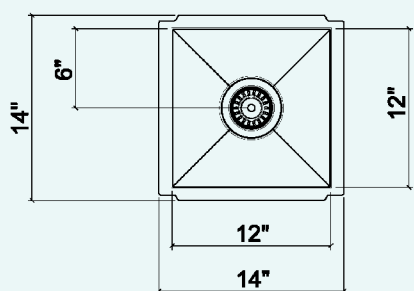

IHO-US-14148

ProInox H0

Évier de cuisine en acier inoxydable

Fabriqué à la main

Aux coins de style urbain [0"]

Installation

Sous comptoir

Cuve

12" × 12" × 8"

Hors-tout

14" × 14" × 8"

Cabinet recommandé

18"

Drain

Ø 3 1/2"

Emballage

19" × 14 3/8" × 17 1/2"

15 lbs

Caractéristiques

- Inox 304 fini brossé (18/10) – calibre 18
- Coussinets d'insonorisation assurant l'absorption du son
- Crépine en acier inoxydable (AA-SA-3.5-SA) et pièces de fixation incluses
- Produit certifié ASME A112.19.3, CSA B45.0 et CSA B45.4

Accessoires incontournables

IH-G-1212