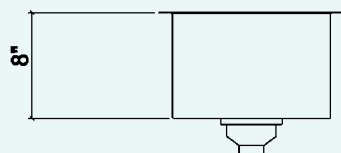

IHO-US-14148

ProInox H0

Évier de cuisine en acier inoxydable

Fabriqué à la main

Aux coins de style urbain [0"]

Installation

Sous comptoir

Cuve

12" × 12" × 8"

Hors-tout

14" × 14" × 8"

Cabinet recommandé

18"

Drain

Ø 3 1/2"

Emballage

19" × 14 3/8" × 17 1/2"

15 lbs

Caractéristiques

- Inox 304 fini brossé (18/10) – calibre 18
- Coussinets d'insonorisation assurant l'absorption du son
- Crépine en acier inoxydable (AA-SA-3.5-SA) et pièces de fixation incluses
- Produit certifié ASME A112.19.3, CSA B45.0 et CSA B45.4

Accessoires incontournables

IH-G-1212