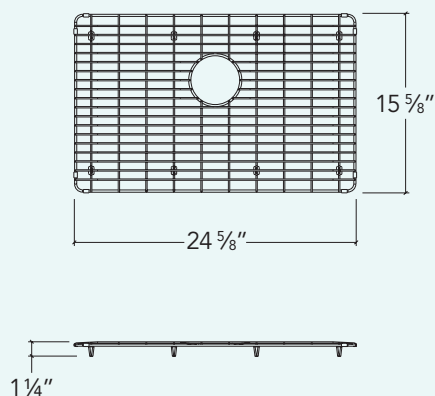

IH-G-2516

ProInox H0 + H75

Grille

Pour évier de cuisine en acier inoxydable

Cuve

25" x 16"

Hors-tout

24 5/8" x 15 5/8" x 1 1/4"

Drain

Ø 3 1/2"

Emballage

38" x 19 1/4" x 1 5/16"

7 lbs

Caractéristiques et bénéfices

- Inox 304 fini électro poli
- Pattes et embouts de protection en silicone empêchant la grille de bouger et d'égratigner l'évier
- Préviens contre les impacts de la vaisselle et des ustensiles
- Permet l'écoulement de l'eau lorsque des items sont déposés au fond de l'évier
- Permet une assise stable aux items déposés au fond de l'évier