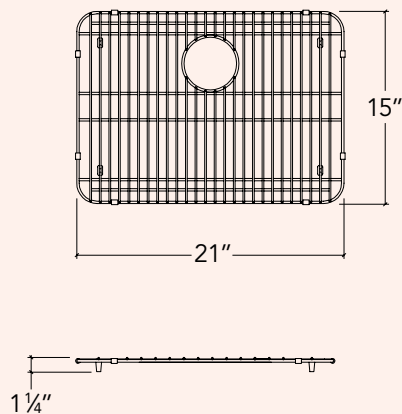

IE-G-2317

ProInox E200

Grille

Pour évier de cuisine en acier inoxydable

Cuve

23" x 17"

Hors-tout

21" x 15" x 1 1/4"

Drain

Ø 3 1/2"

Emballage

21" x 15" x 1 1/4"

8 lbs

Caractéristiques et bénéfices

- Inox 304 fini électro poli
- Pattes et embouts de protection en silicone empêchant la grille de bouger et d'égratigner l'évier
- Prévient contre les impacts de la vaisselle et des ustensiles
- Permet l'écoulement de l'eau lorsque des items sont déposés au fond de l'évier
- Permet une assise stable aux items déposés au fond de l'évier