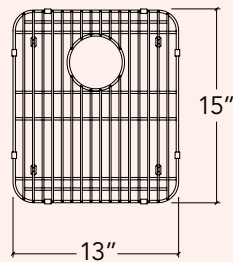

IE-G-1517

Prolinox E200

Grille

Pour évier de cuisine en acier inoxydable

Cuve

15" x 17"

Hors-tout

13" x 15" x 1 1/4"

Drain

Ø 3 1/2"

Emballage

13" x 15" x 1 1/4"

5 lbs

Caractéristiques et bénéfices

- Inox 304 fini électro poli
- Pattes et embouts de protection en silicone empêchant la grille de bouger et d'égratigner l'évier
- Préviend contre les impacts de la vaisselle et des ustensiles
- Permet l'écoulement de l'eau lorsque des items sont déposés au fond de l'évier
- Permet une assise stable aux items déposés au fond de l'évier