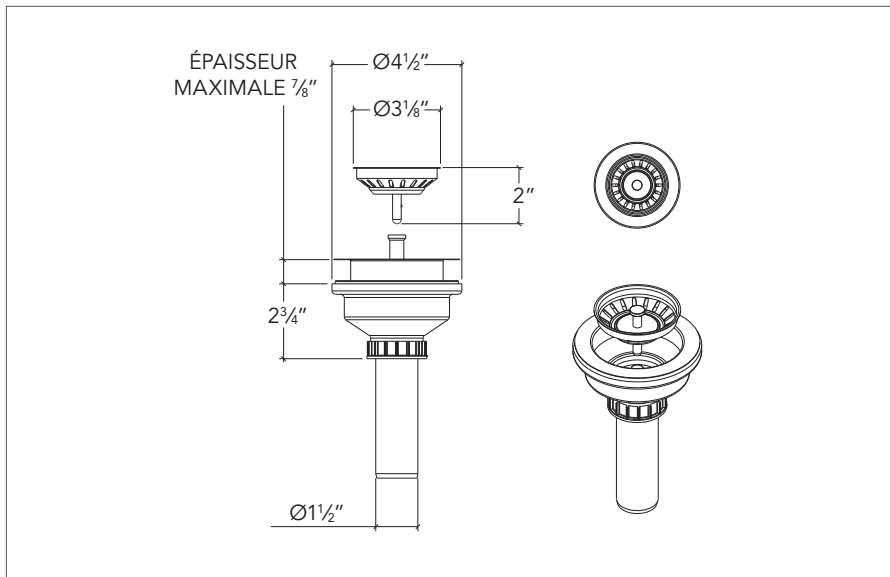

PRO CHEF

S

Crépine en acier inoxydable

AA-SA-3.5-SA

Installation

N/A

Cuve

All

Hors-tout

4⁵/₈" x 2³/₄"

Cabinet

N/A

Drain

N/A

Emballage

N/A

Caractéristiques et bénéfices

- Crépine et panier en acier inoxydable
- Fini acier inoxydable satiné
- Construction en polypropylène
- Raccord de 1 1/2" x 4" inclus
- Panier amovible

Garantie

Prochef offre une GARANTIE LIMITÉE D'UN (1) AN sur les pièces mobiles, les options et les accessoires contre les défauts de matériel et de fabrication. Cette garantie est limitée aux défauts ou dommages résultant d'un usage résidentiel normal. Pour plus de détails concernant la garantie de nos produits, consultez notre site Web ou notre catalogue de produits.